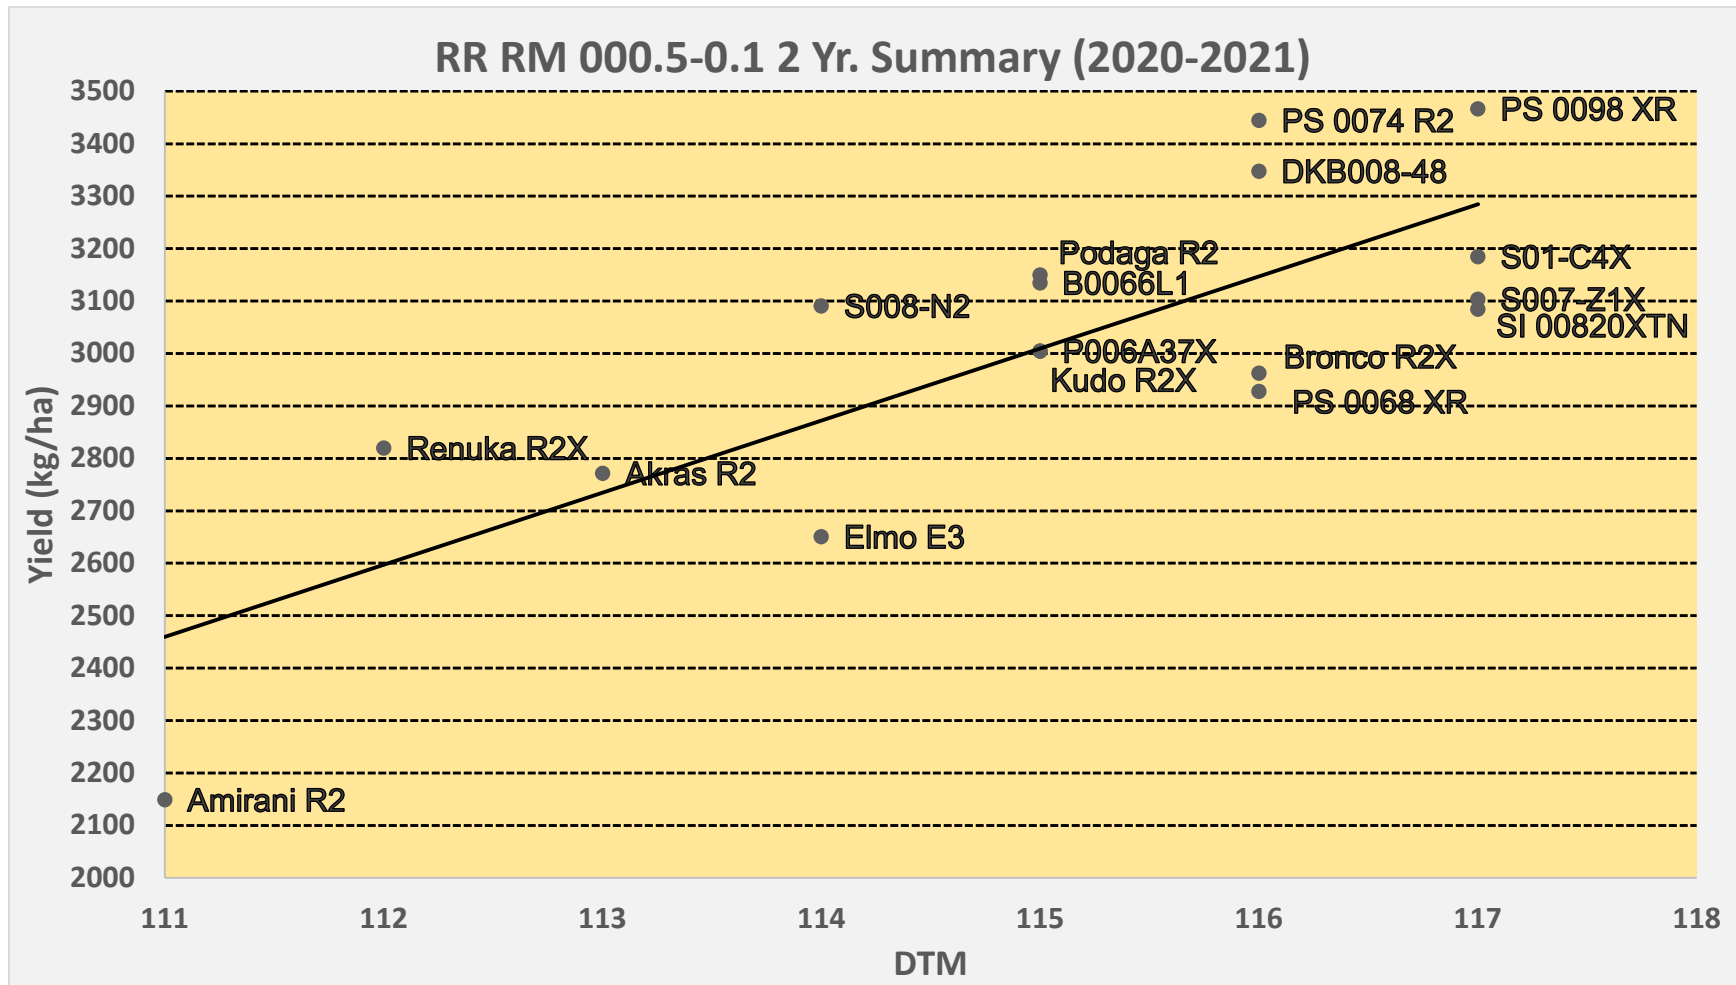

RoundUp Ready Soybean 2 & 3 Year - Yield vs Days to Maturity Graphs

RR RM 000.5-0.1 3 Yr. Summary (2019-2021)

RR RM 00.9-0.6 2 Yr. Summary (2020-2021)

RR RM 00.9-0.6 3 Yr. Summary (2019-2021)

RR RM 0.7-1.1 2 Yr. Summary (2020-2021)

RR RM 0.7-1.1 3 Yr. Summary (2019-2021)