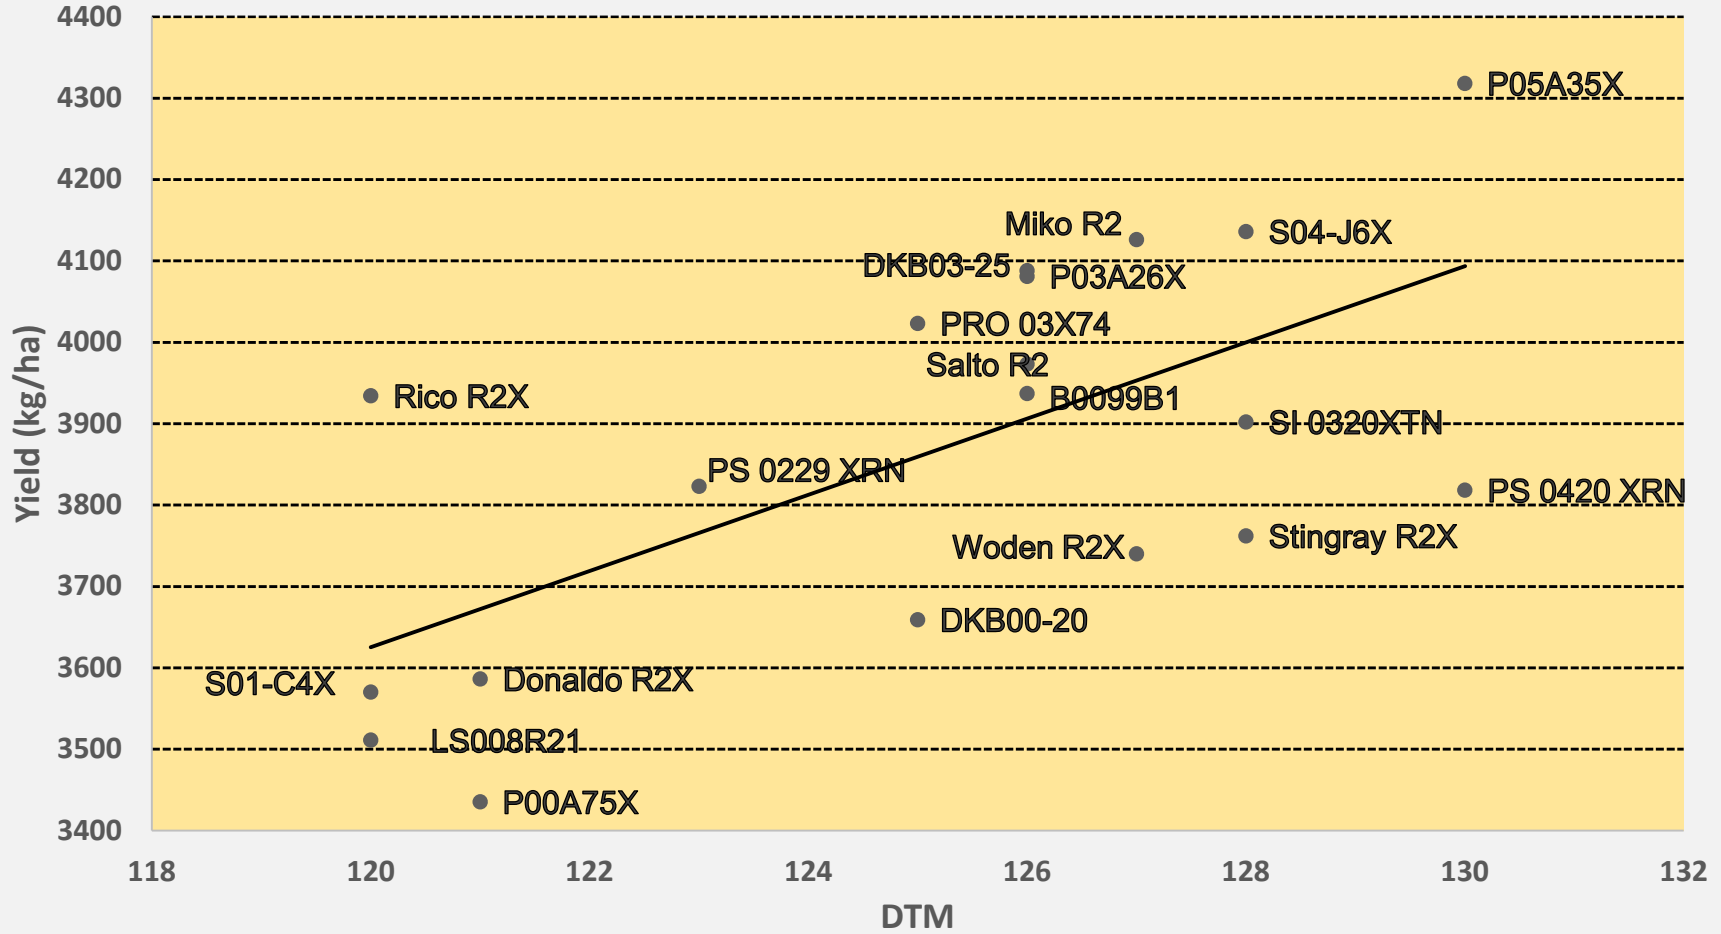

RoundUp Ready Soybean 2 & 3 Year - Yield vs Days to Maturity Graphs

RR RM 000.5-0.1 3 Yr. Summary (2019-2021)

RR RM 00.9-0.6 2 Yr. Summary (2020-2021)

RR RM 00.9-0.6 3 Yr. Summary (2019-2021)

RR RM 0.7-1.1 2 Yr. Summary (2020-2021)

RR RM 0.7-1.1 3 Yr. Summary (2019-2021)