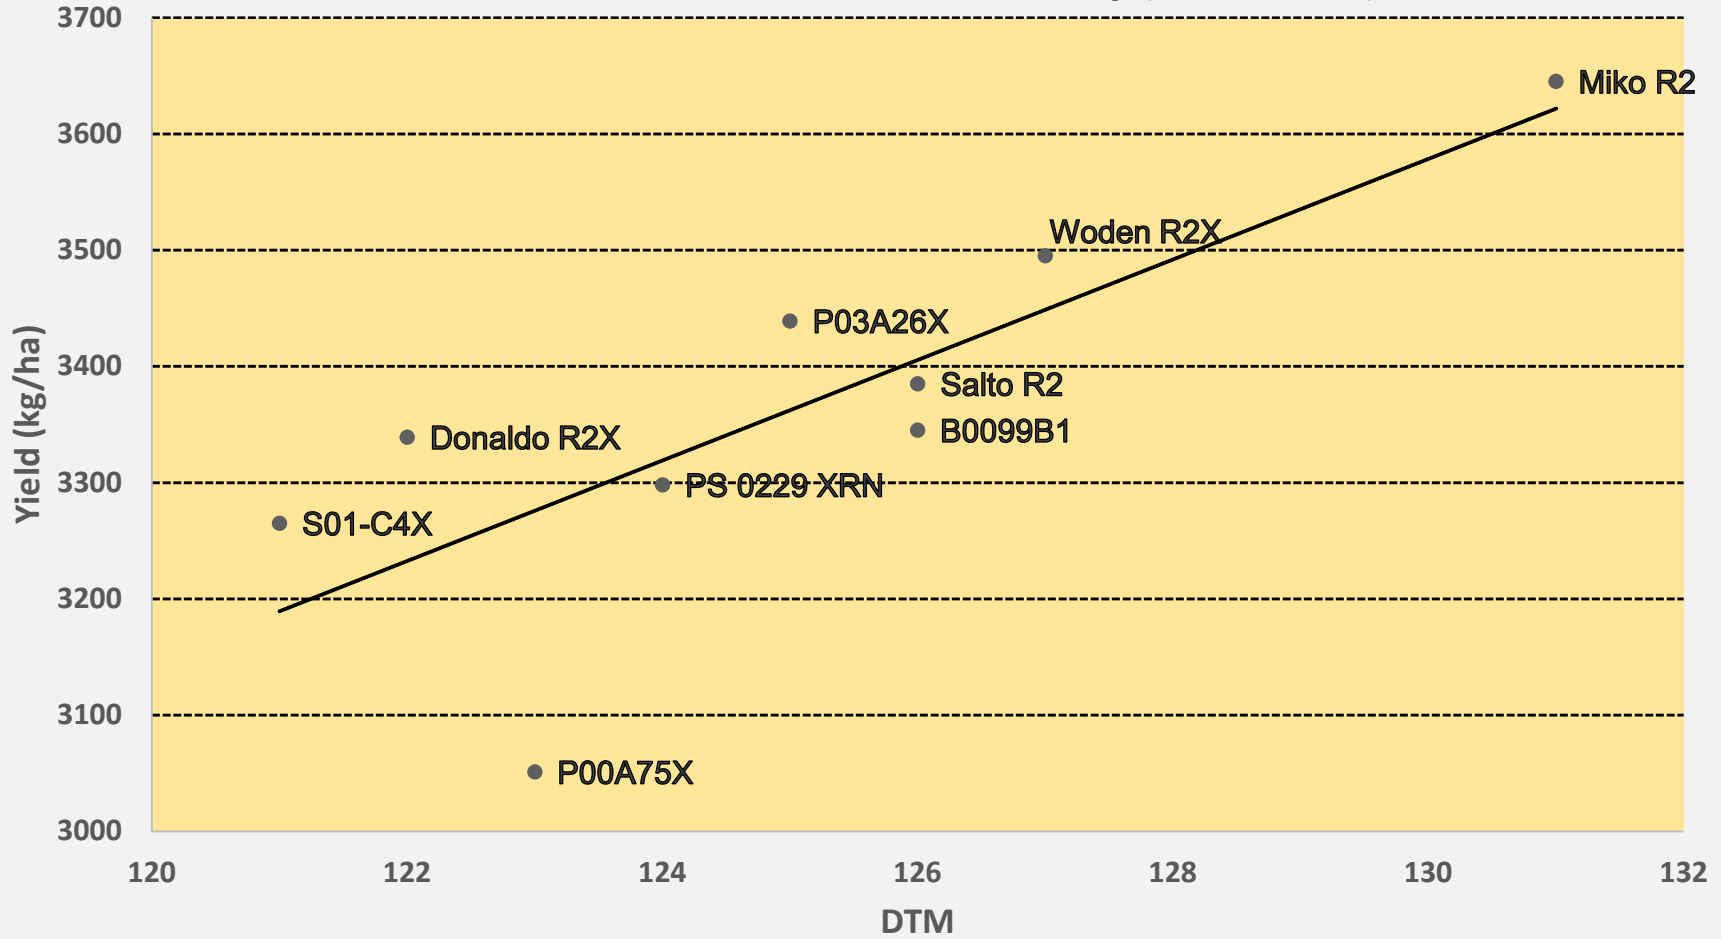

RoundUp Ready Soybean 2 & 3 Year - Yield vs Days to Maturity Graphs

RR RM 000.5-0.1 3 Yr. Summary (2019-2021)

RR RM 00.9-0.6 2 Yr. Summary (2020-2021)

RR RM 00.9-0.6 3 Yr. Summary (2019-2021)

RR RM 0.7-1.1 2 Yr. Summary (2020-2021)

RR RM 0.7-1.1 3 Yr. Summary (2019-2021)