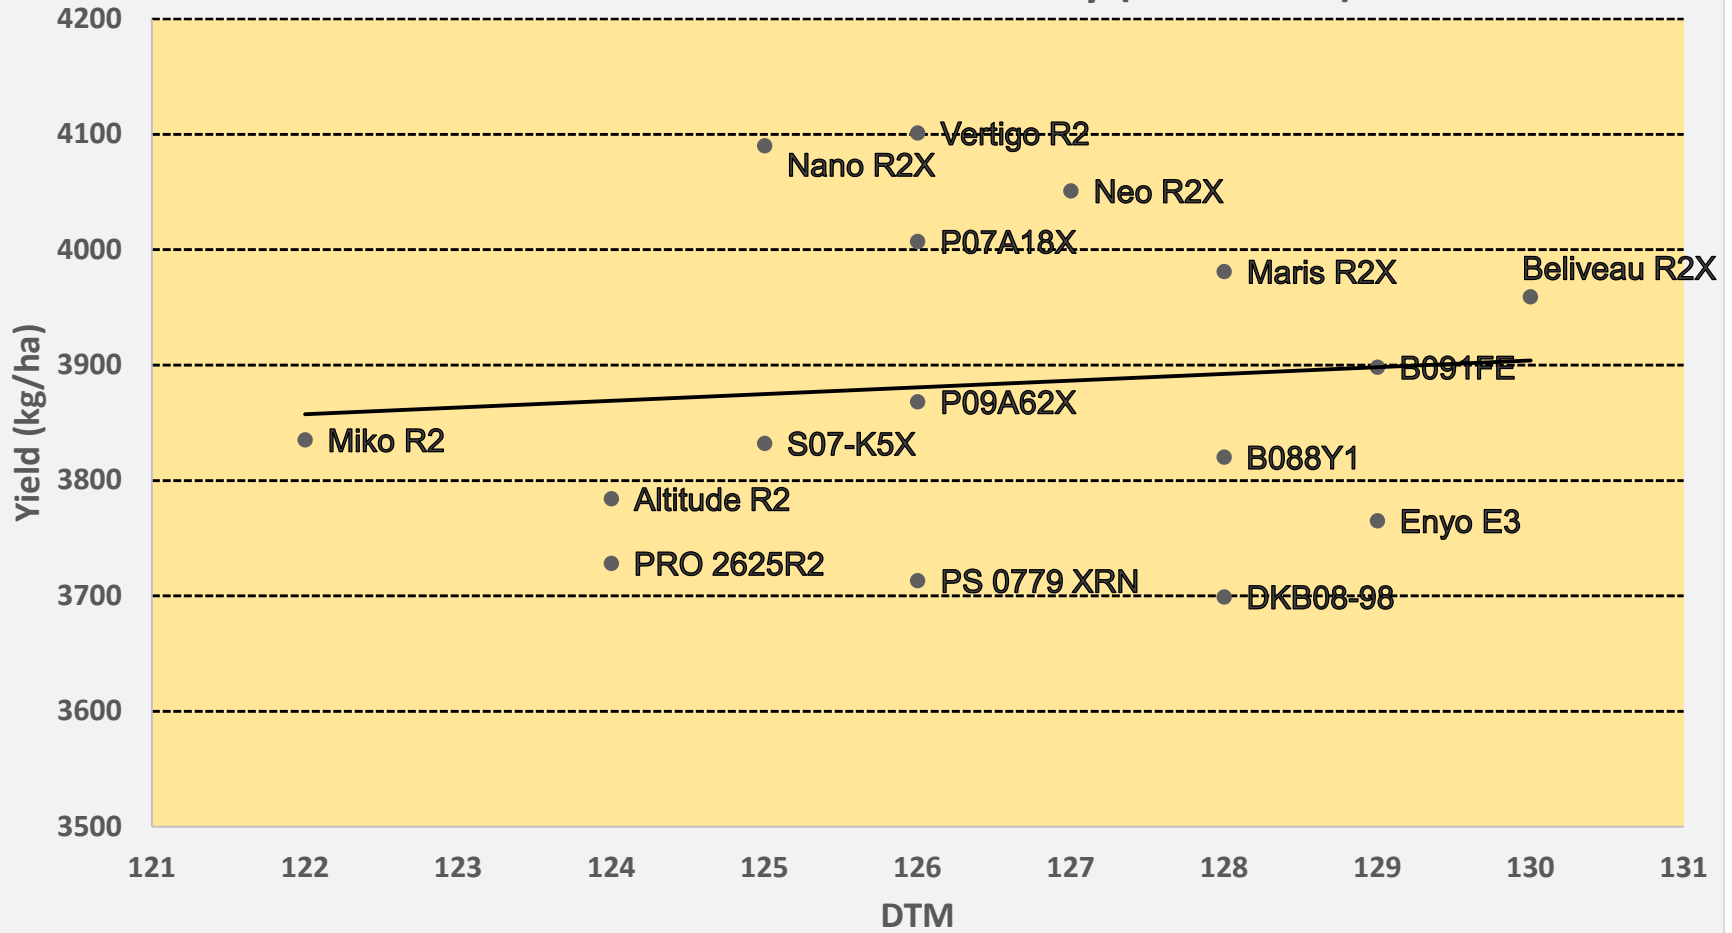

RoundUp Ready Soybean 2 & 3 Year - Yield vs Days to Maturity Graphs

RR RM 000.5-0.1 3 Yr. Summary (2019-2021)

RR RM 00.9-0.6 2 Yr. Summary (2020-2021)

RR RM 00.9-0.6 3 Yr. Summary (2019-2021)

RR RM 0.7-1.1 2 Yr. Summary (2020-2021)

RR RM 0.7-1.1 3 Yr. Summary (2019-2021)