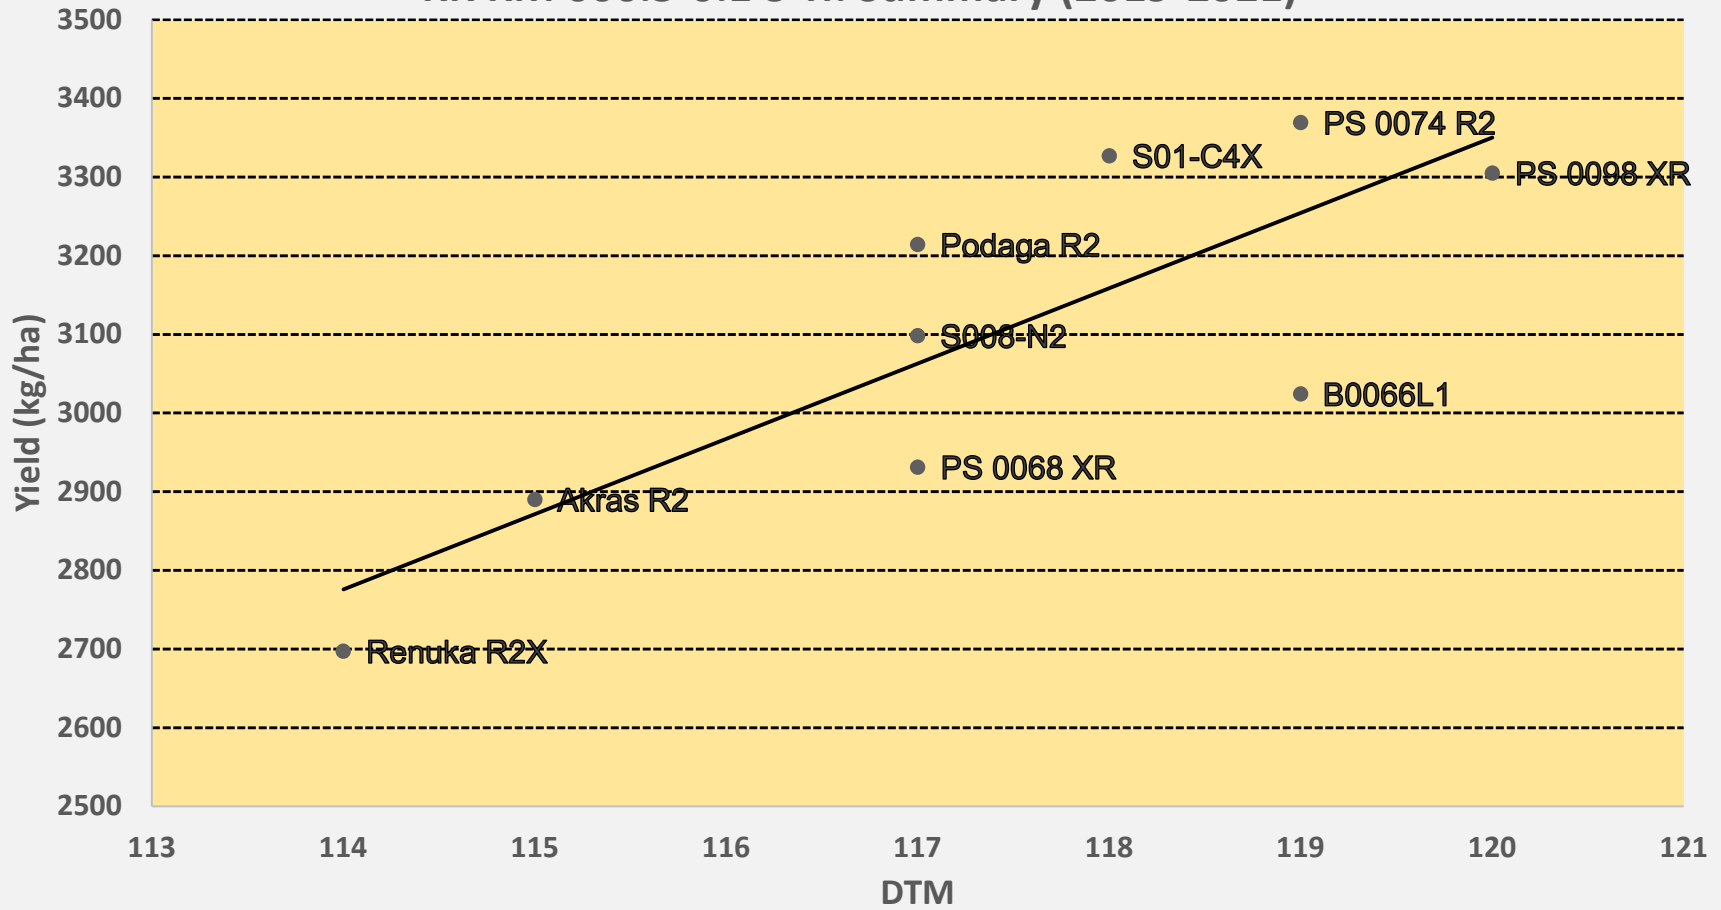

RoundUp Ready Soybean 2 & 3 Year - Yield vs Days to Maturity Graphs

RR RM 000.5-0.1 3 Yr. Summary (2019-2021)

RR RM 00.9-0.6 2 Yr. Summary (2020-2021)

RR RM 00.9-0.6 3 Yr. Summary (2019-2021)

RR RM 0.7-1.1 2 Yr. Summary (2020-2021)

RR RM 0.7-1.1 3 Yr. Summary (2019-2021)