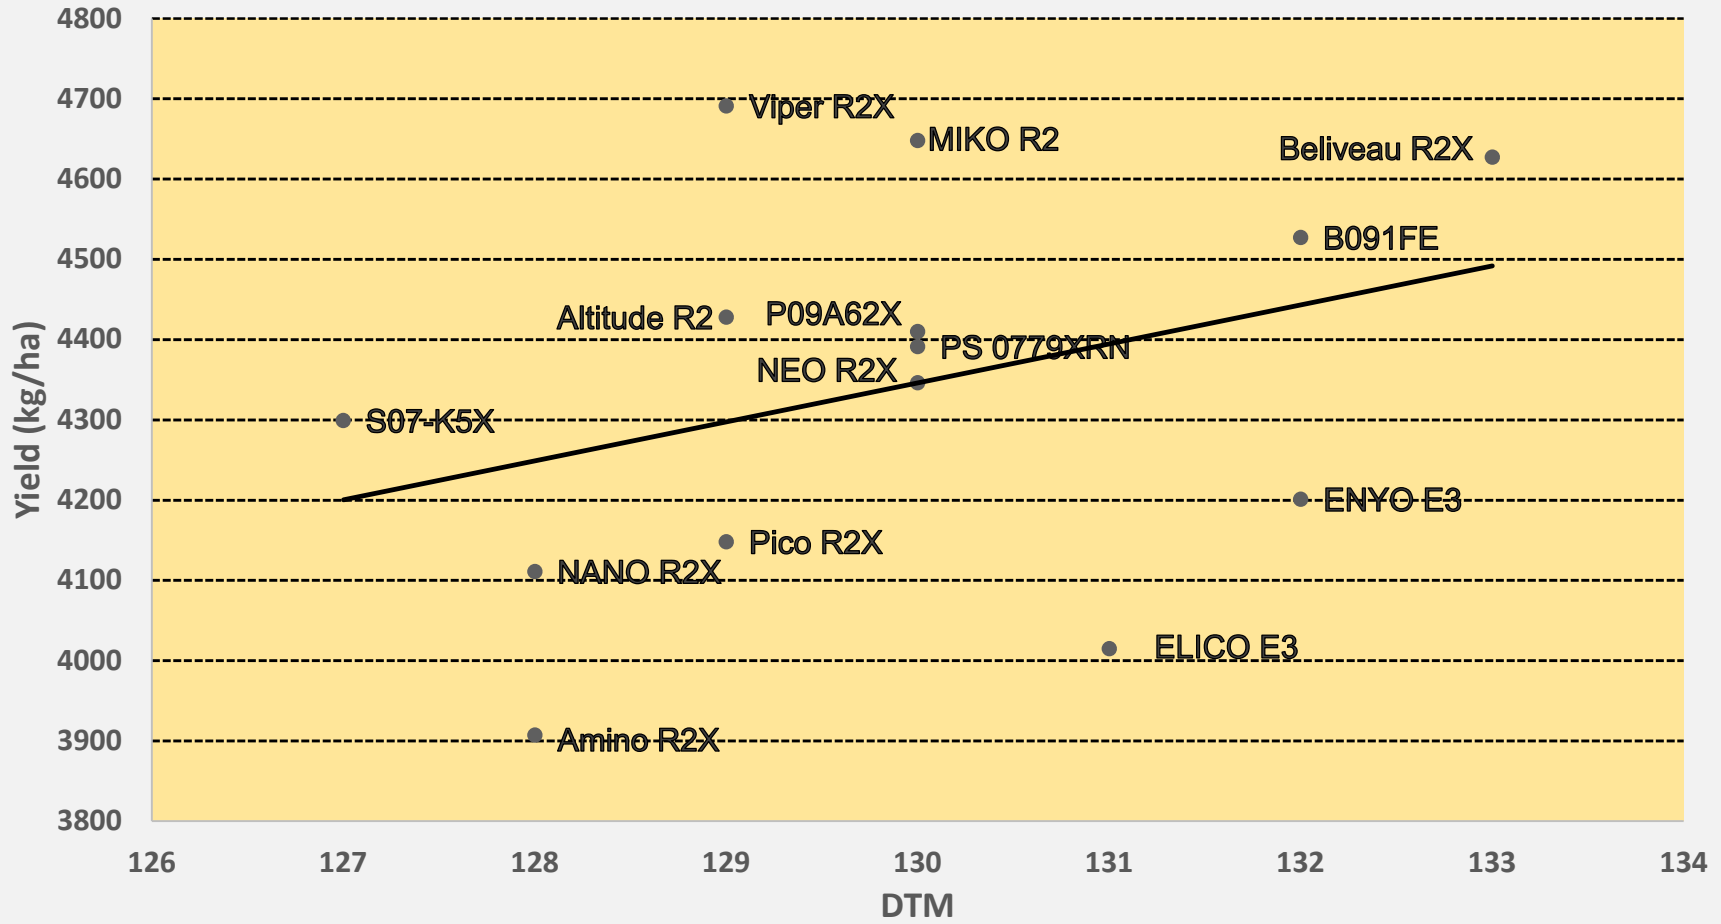

RR RM 0.7-1.1 2 Yr. Summary (2021-2022)