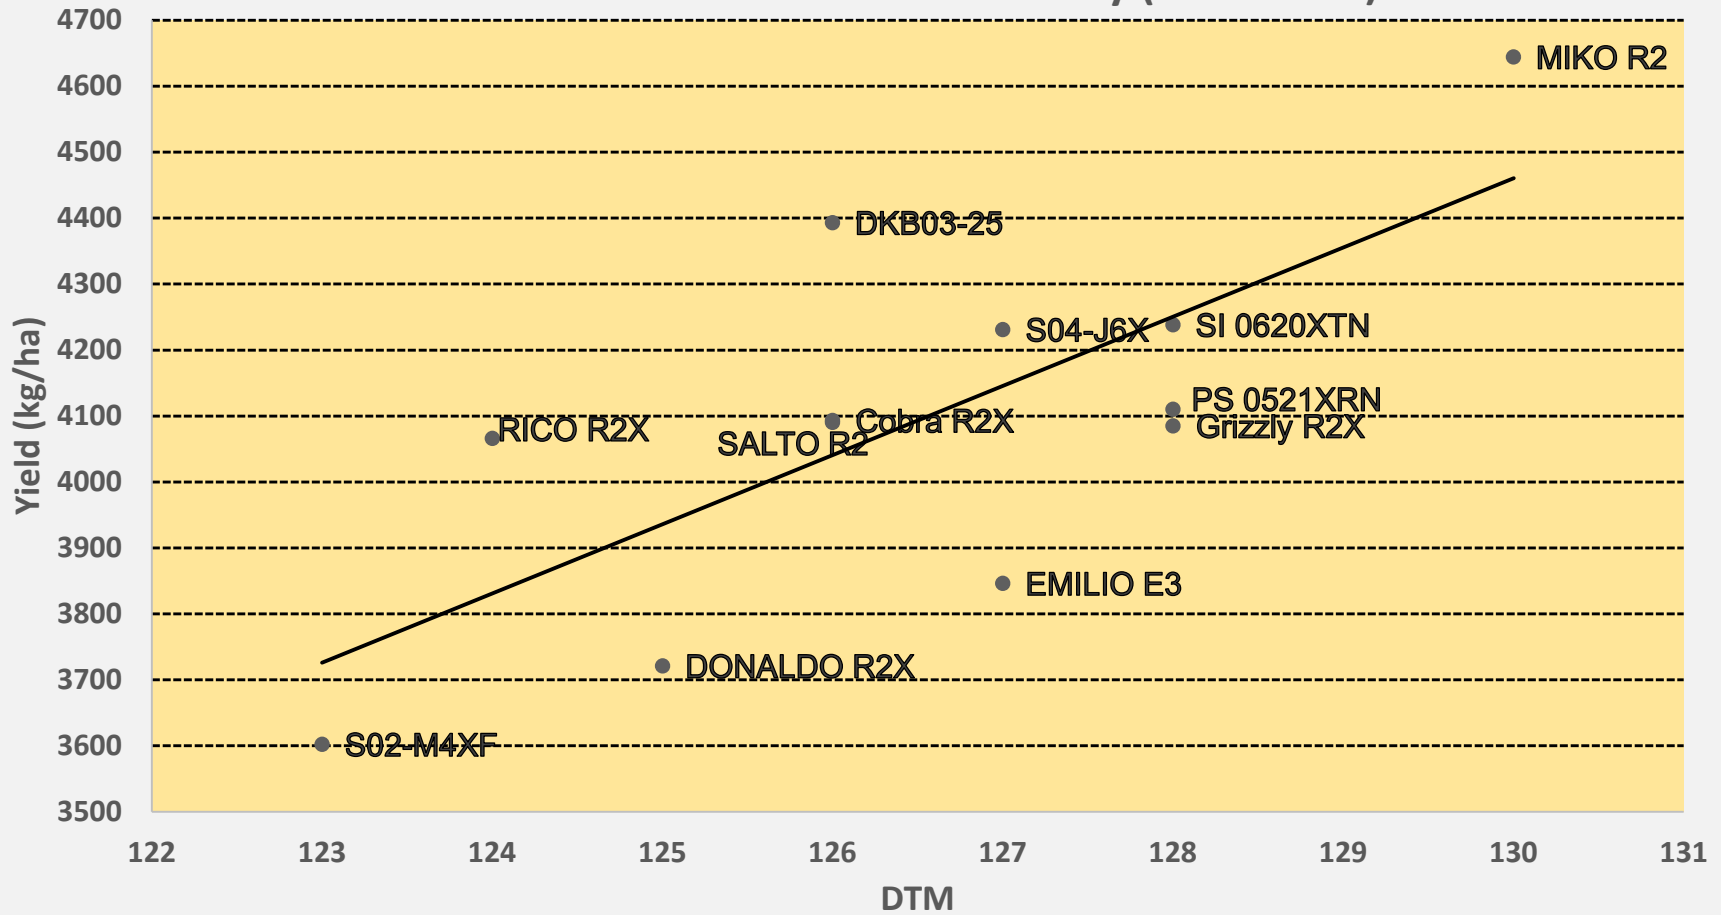

RoundUp Ready Soybean 2 & 3 Year - Yield vs Days to Maturity Graphs

RR RM 000.5-0.1 3 Yr. Summary (2021-2023)

RR RM 00.9-0.6 2 Yr. Summary (2022-2023)

RR RM 00.9-0.6 3 Yr. Summary (2021-2023)

RR RM 0.7-1.1 2 Yr. Summary (2022-2023)

RR RM 0.7-1.1 3 Yr. Summary (2021-2023)