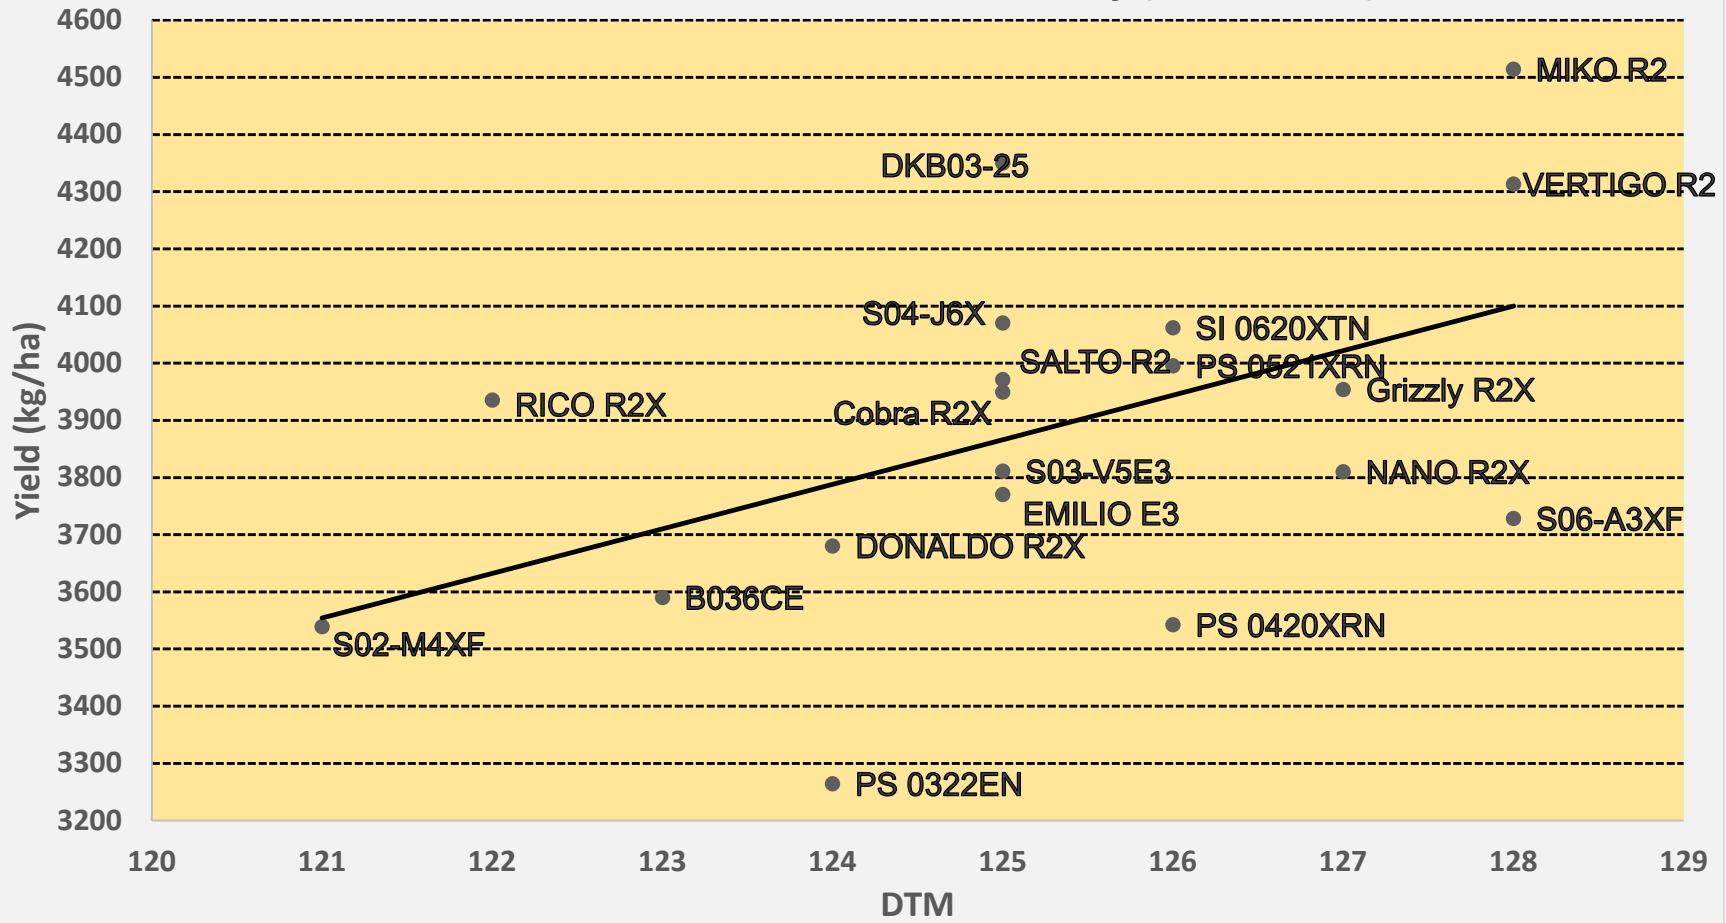

RoundUp Ready Soybean 2 & 3 Year - Yield vs Days to Maturity Graphs

RR RM 000.5-0.1 3 Yr. Summary (2021-2023)

RR RM 00.9-0.6 2 Yr. Summary (2022-2023)

RR RM 00.9-0.6 3 Yr. Summary (2021-2023)

RR RM 0.7-1.1 2 Yr. Summary (2022-2023)

RR RM 0.7-1.1 3 Yr. Summary (2021-2023)