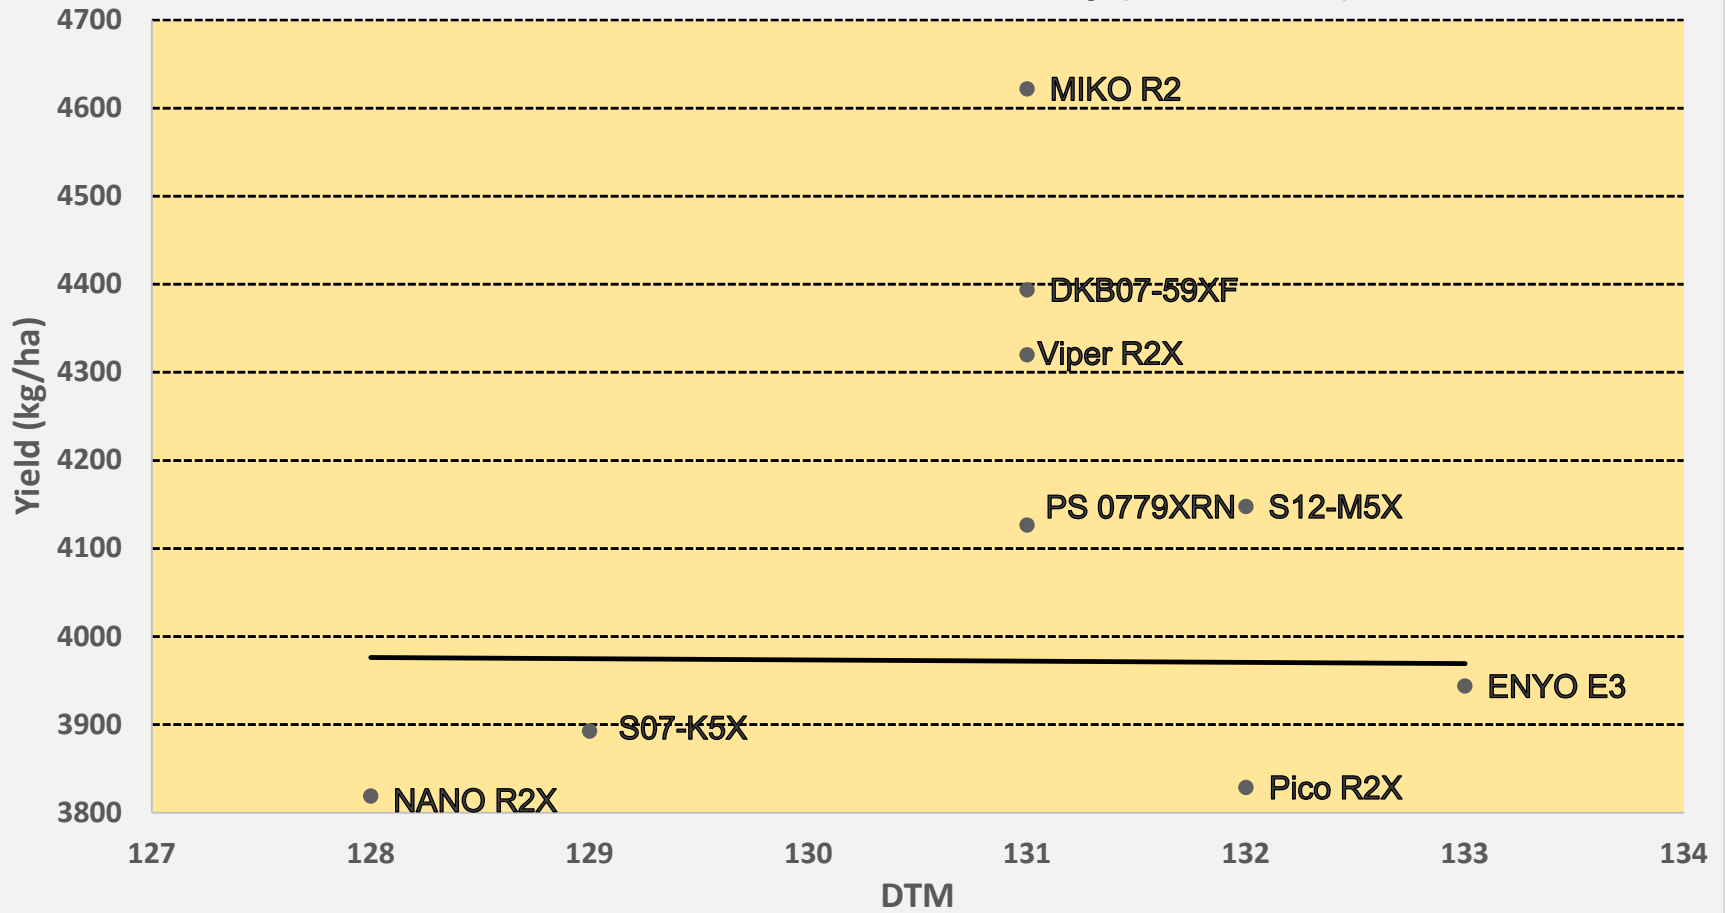

RoundUp Ready Soybean 2 & 3 Year - Yield vs Days to Maturity Graphs

RR RM 000.5-0.1 3 Yr. Summary (2021-2023)

RR RM 00.9-0.6 2 Yr. Summary (2022-2023)

RR RM 00.9-0.6 3 Yr. Summary (2021-2023)

RR RM 0.7-1.1 2 Yr. Summary (2022-2023)

RR RM 0.7-1.1 3 Yr. Summary (2021-2023)