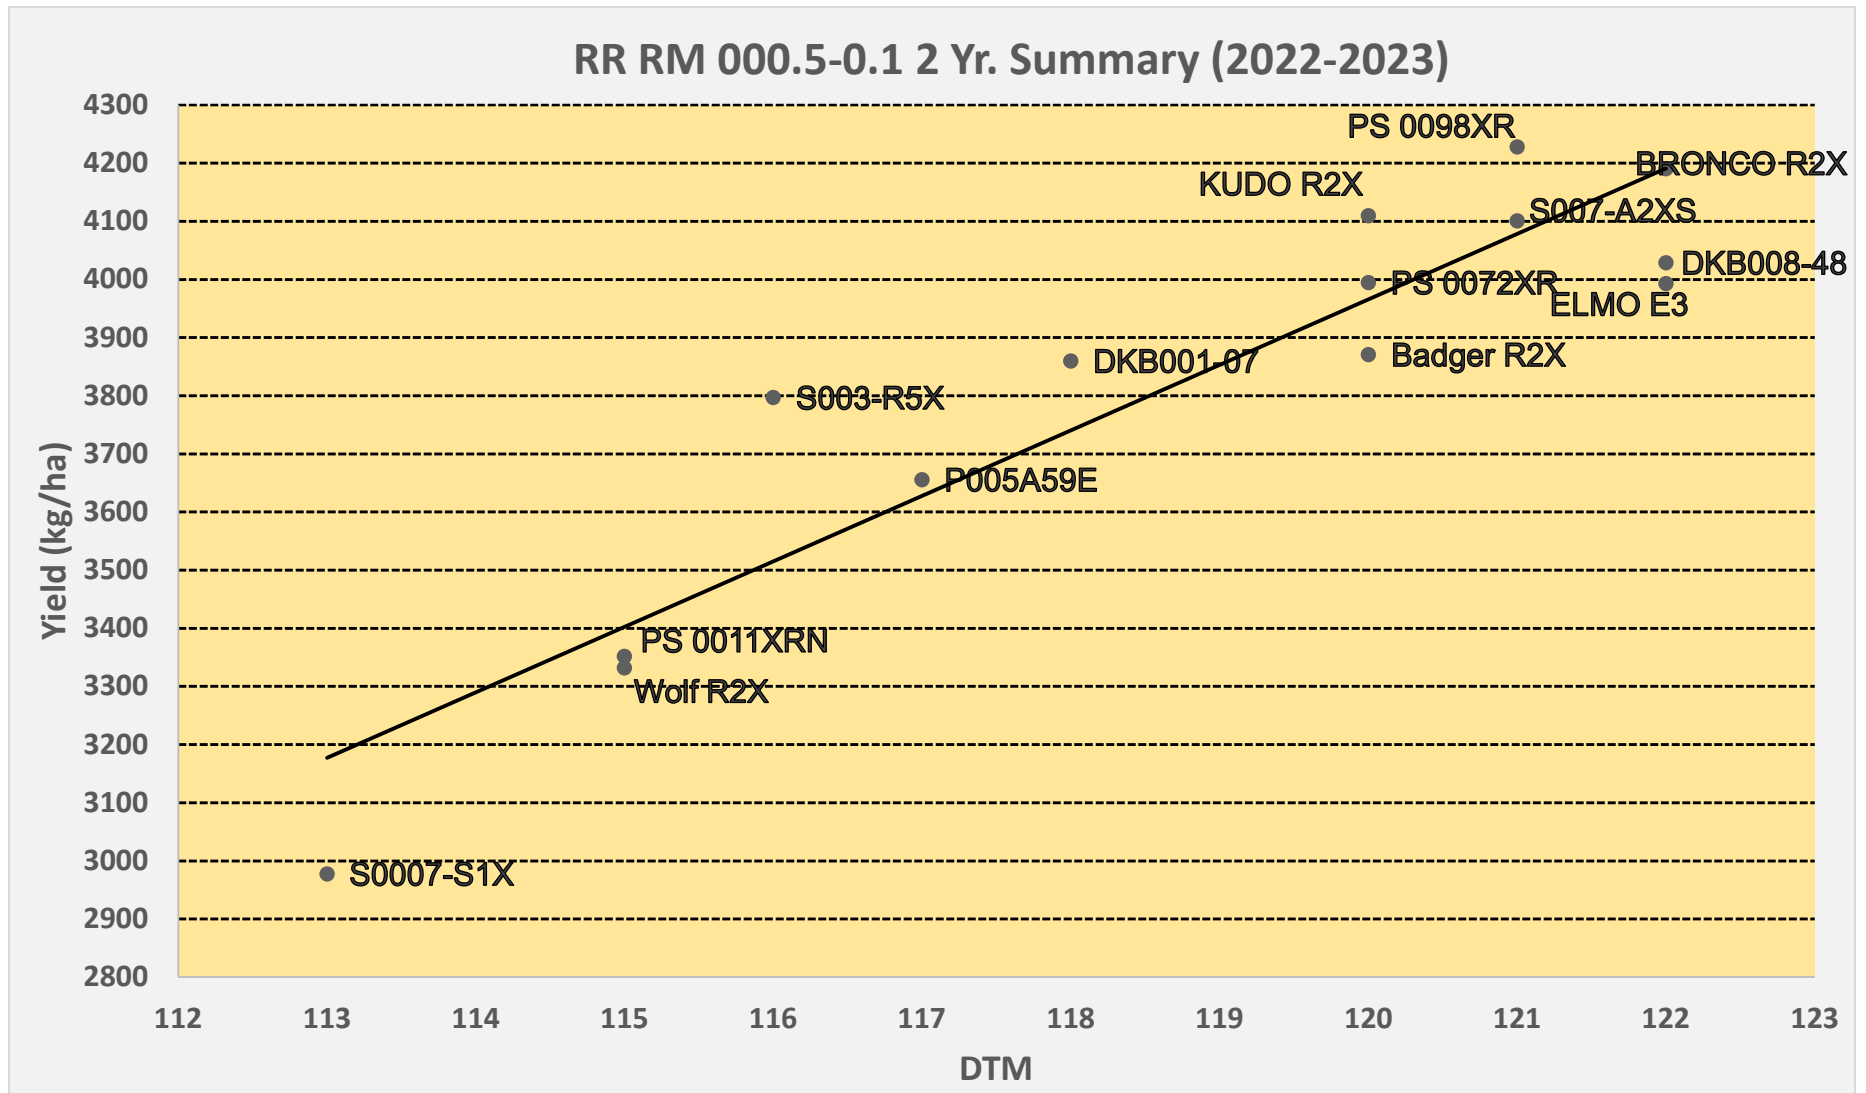

RoundUp Ready Soybean 2 & 3 Year - Yield vs Days to Maturity Graphs

RR RM 000.5-0.1 3 Yr. Summary (2021-2023)

RR RM 00.9-0.6 2 Yr. Summary (2022-2023)

RR RM 00.9-0.6 3 Yr. Summary (2021-2023)

RR RM 0.7-1.1 2 Yr. Summary (2022-2023)

RR RM 0.7-1.1 3 Yr. Summary (2021-2023)