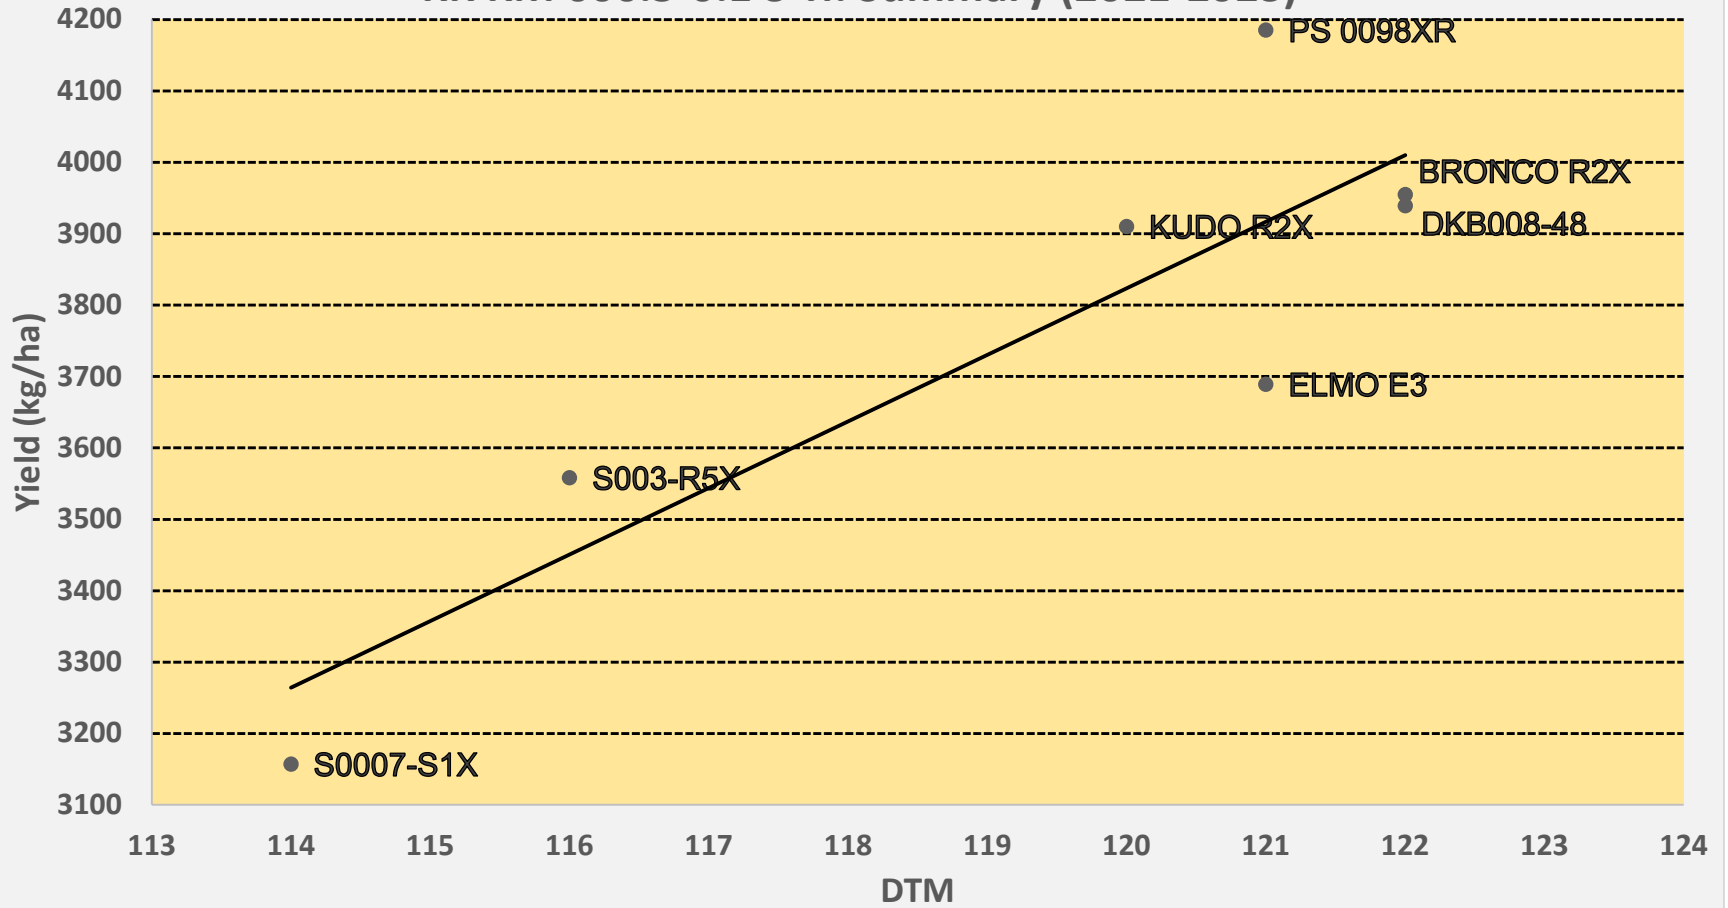

RoundUp Ready Soybean 2 & 3 Year - Yield vs Days to Maturity Graphs

RR RM 000.5-0.1 3 Yr. Summary (2021-2023)

RR RM 00.9-0.6 2 Yr. Summary (2022-2023)

RR RM 00.9-0.6 3 Yr. Summary (2021-2023)

RR RM 0.7-1.1 2 Yr. Summary (2022-2023)

RR RM 0.7-1.1 3 Yr. Summary (2021-2023)